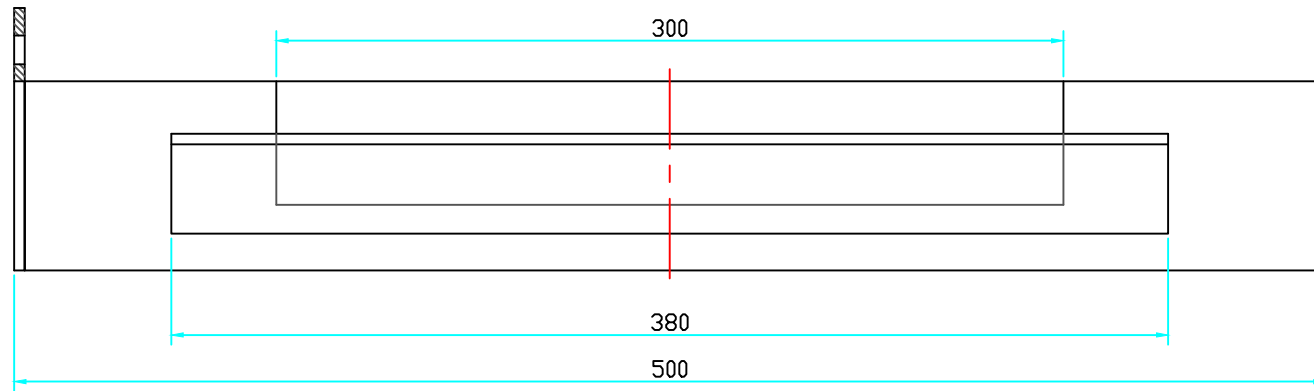

品名：CR7250检查轨

编号：RC-CR7250

CR7250检查轨				材质		比例	
				用料		图号	
制图	曹文超	日期		深圳市主荣输送设备 有限公司			
审核		日期					